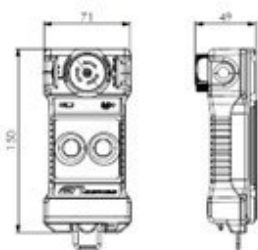

(1) Informationen über die Minifor-Reihe erhalten Sie auf Anfrage bei Tractel oder unter www.tractel.com.

ANWENDUNGEN

- Industrie
- Bau
- Werkstatt
- Aufzug
- Windenergie

TECHNISCHE DATEN

- Reichweite im Freifeld: 100 m
- Frequenz: 2,4 GHz
- Schutzart von Sender und Empfänger: IP65
- Sender mit Not-Aus-Taster nach Cat III/SIL3
- Stromversorgung des Senders: 2 AA 1,5 Volt Batterien, demontiert geliefert
- Material der Sender- und Empfängergehäuse: Polyamid
- Dauerbetriebszeit des Senders: Mindestens 100 Stunden
- Verbleibende Betriebszeit des Senders, sobald die LED für den Batteriestand rot blinkt: 30 Minuten
- Mit Schutzhülle für den Sender
- Ausgestattet mit einem QR-Code zur Produktrückverfolgbarkeit und technischen Nachverfolgung

Sender

Gewicht: 0,3

Empfänger

Gewicht: 1,1 kg

GELTENDE NORMEN

- Richtlinie Elektromagnetische Verträglichkeit 2014/30/EU
- Richtlinie Funkanlagen 2014/53/EU
- Richtlinie Niederspannung 2014/35/EU
- Norm EN ISO 13849-1

ARTIKELNUMMERN UND VERSANDINFORMATIONEN

Art.-Nr.	Beschreibung	EAN-Nummer	Gewicht ohne Verpackung	Gewicht mit Verpackung	Abmessungen (mm)
278099	Minifor TR30S 230V 50HZ CDE HF Funkfernsteuerung, steckbar	3600232780991	32,9 kg	34,8 kg	530 x 260 x 400
286749	Minifor TR50 230V 50HZ CDE HF Funkfernsteuerung, steckbar	3600232867494	32,9 kg	34,8 kg	530 x 260 x 400
294257	Option Funkfernsteuerung Scope Standard HF für TR30S/50/55/110, steckbar	3600232942573	1,4 kg	1,8 kg	300 x 240 x 100