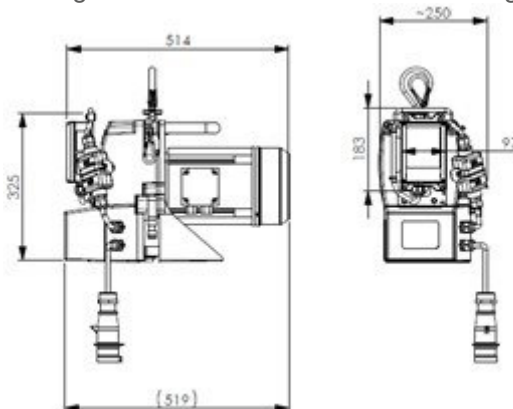

Sender

Gewicht: 0,3

Empfänger

Gewicht: 1,1 kg

GELTENDE NORMEN

- Richtlinie Elektromagnetische Verträglichkeit 2014/30/EU
- Richtlinie Funkanlagen 2014/53/EU
- Richtlinie Niederspannung 2014/35/EU
- Norm EN ISO 13849-1

ARTIKELNUMMERN UND VERSANDINFORMATIONEN

Art.-Nr.	Beschreibung	EAN-Nummer	Gewicht ohne Verpackung	Gewicht mit Verpackung	Abmessungen (mm)
278099	Minifor TR30S 230V 50HZ CDE HF Funkfernsteuerung, steckbar	3600232780991	32,9 kg	34,8 kg	530 x 260 x 400
286749	Minifor TR50 230V 50HZ CDE HF Funkfernsteuerung, steckbar	3600232867494	32,9 kg	34,8 kg	530 x 260 x 400
294257	Option Funkfernsteuerung Scope Standard HF für TR30S/50/55/110, steckbar	3600232942573	1,4 kg	1,8 kg	300 x 240 x 100